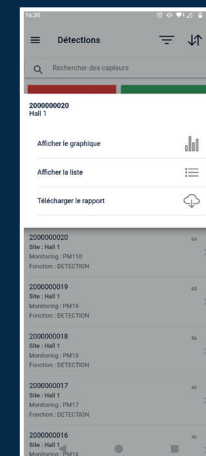

Activation du piège par QR Code

Changement de mode à distance (détection/capture)

Remontée des données 24/7

Relevé des données Rapports automatiques

Géo-localisation