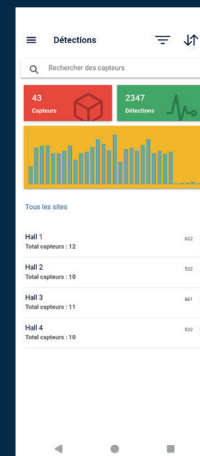

Remontée des données 24/7