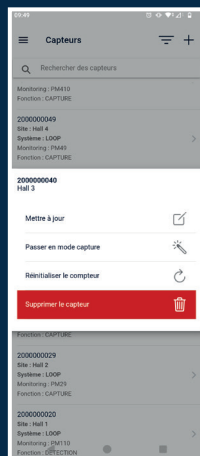

piège connecté **ViGi**
Activation via QR Code
Données 24/7 en temps réel
Connectivité LORA / WIFI

Déclenchement du piège par détection.
Réarmement automatique du piège.

piège robuste en plastique ABS

Échelle universelle adaptée aux rats et aux souris. Restreint l'accès à des animaux non ciblés

Conteneur grande capacité (10 rats ou 30 souris). Le liquide de conservation accélère le processus d'élimination sans biocide et maintient l'attractivité du piège.

plateforme connectée nouvelle génération

Activation du piège par QR Code

Changement de mode à distance (détection/capture)

Remontée des données 24/7

Relevé des données Rapports automatiques

Géo-localisation