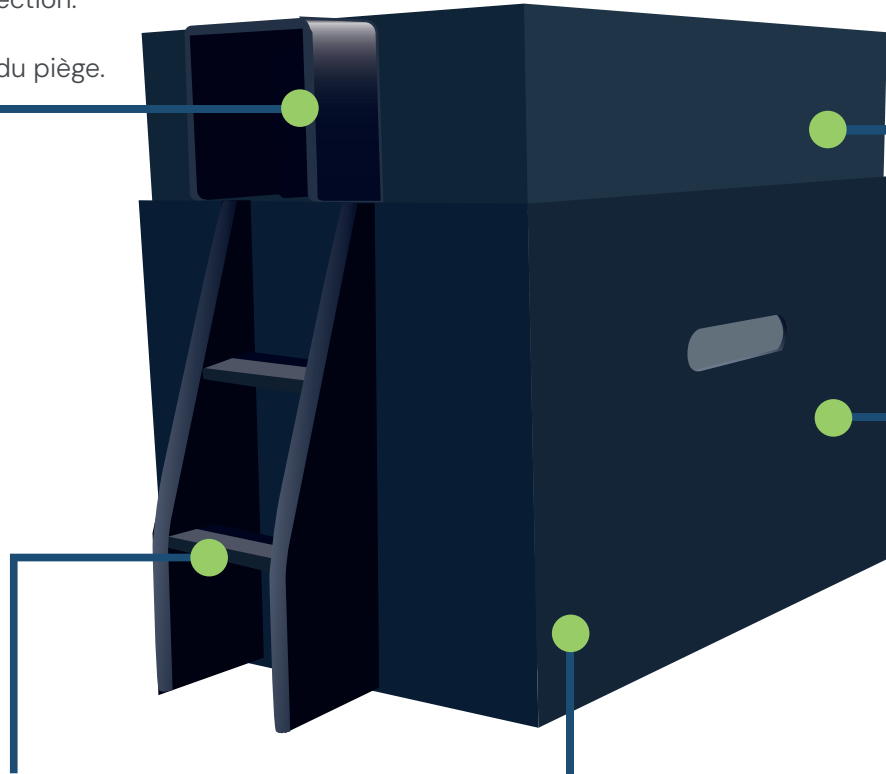

La nouvelle génération de pièges rongeurs est arrivée.

spécifications
techniques

conçu et
fabriqué
en France

Cibles / capacité
Dimensions
Alimentation
Matériau

Rats / 10 – Souris / 30
500 x 310 x 380 mm
Batterie 18V-8Ah – type outillage portatif
Plastique ABS

Temps de recharge Batterie
Autonomie du piège
Connectivité

1 heure
6 mois (ou 600 cycles)
LORA/WIFI

Piège rongeurs adapté à tous les environnements, fruit de plus de 18 ans d'expériences et de remontées terrain.

piège connecté **ViGi**
Activation via QR Code
Données 24/7 en temps réel
Connectivité LORA / WIFI

Déclenchement du piège par détection.
Réarmement automatique du piège.

piège robuste en plastique ABS

Échelle universelle adaptée aux rats et aux souris. Restreint l'accès à des animaux non ciblés

Conteneur grande capacité (10 rats ou 30 souris). Le liquide de conservation accélère le processus d'élimination sans biocide et maintient l'attractivité du piège.

plateforme connectée nouvelle génération